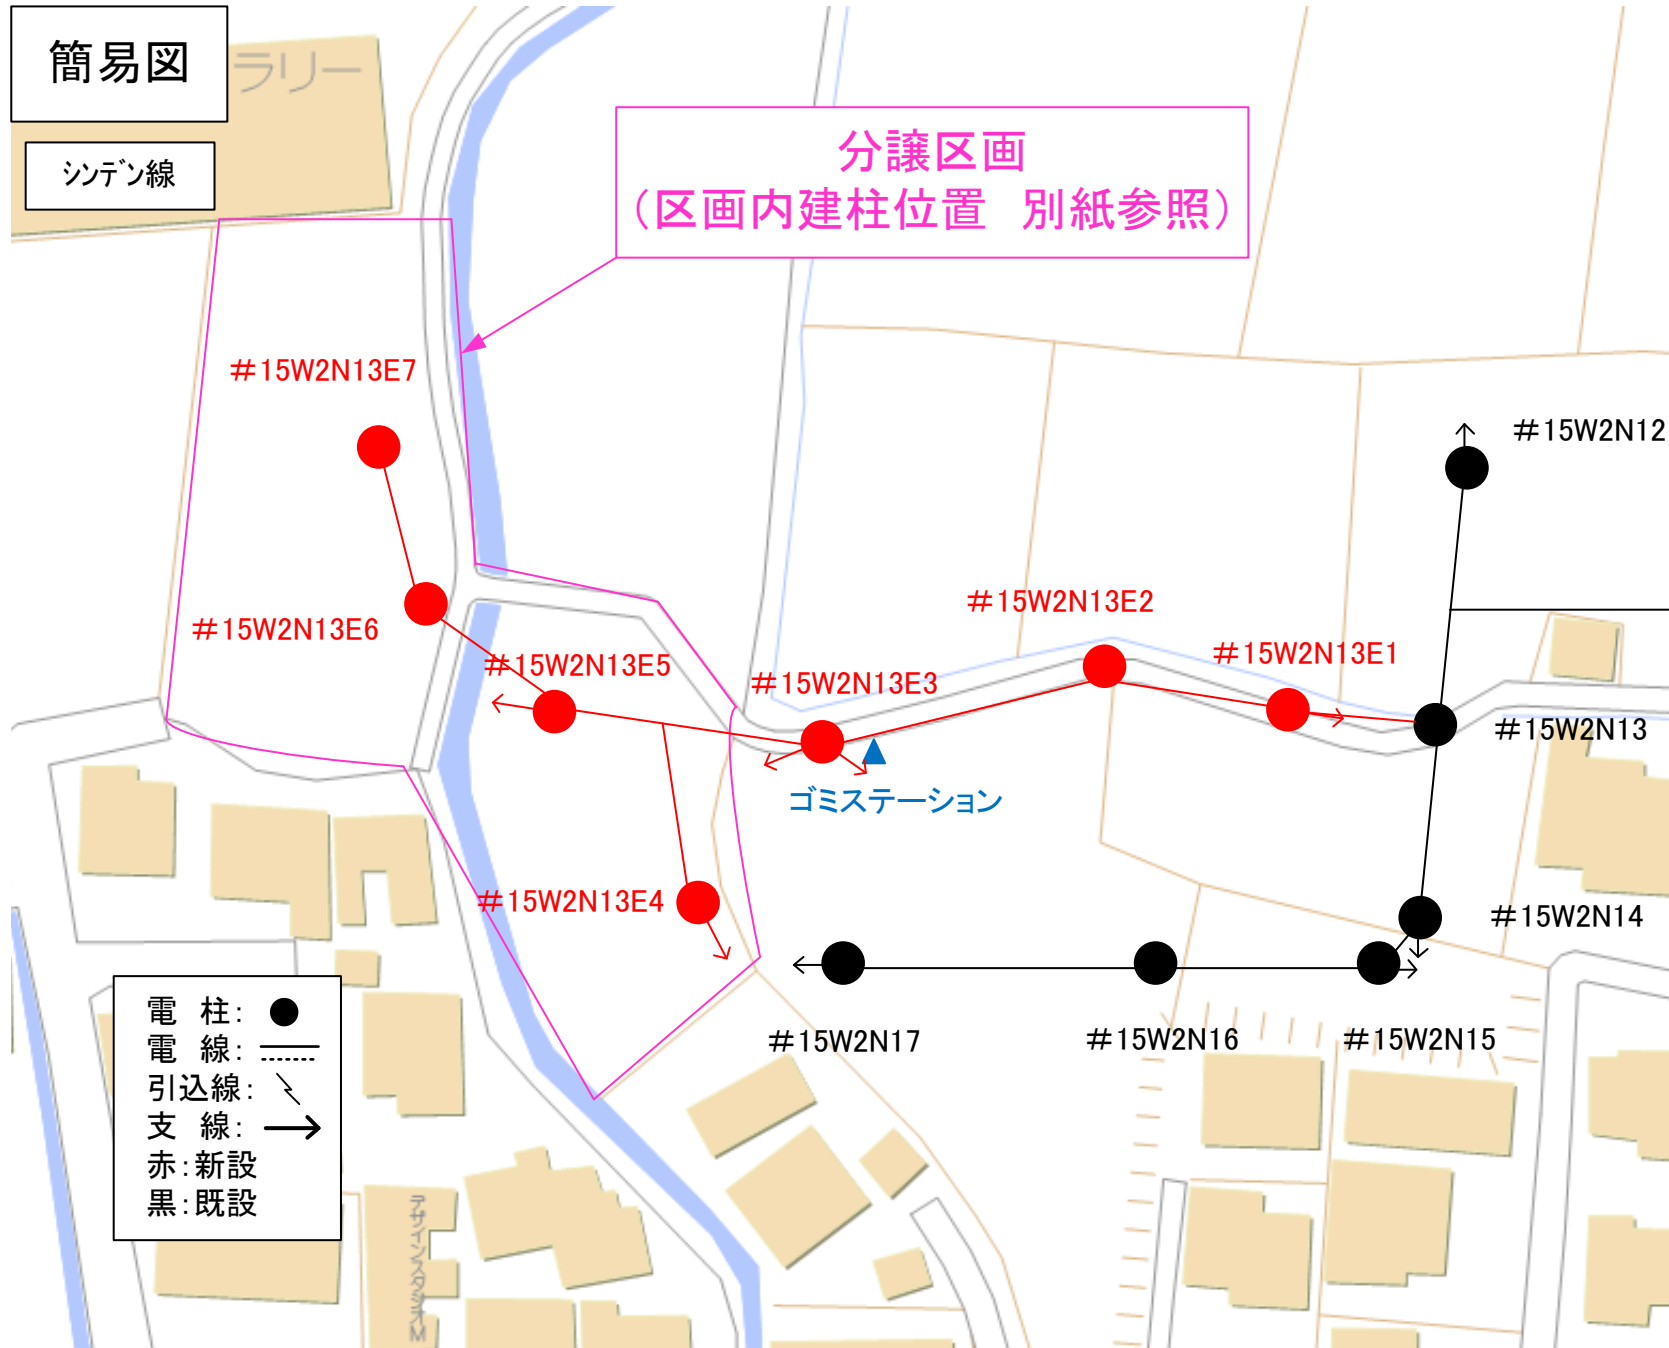

簡易図

シデン線

分譲区画
(区画内建柱位置 別紙参照)

最終電柱位置図 R7.10

- 電柱: ●
- 電線: —
- 引込線: - - -
- 支線: →
- 赤: 新設
- 黒: 既設

支線根開き
3mになります