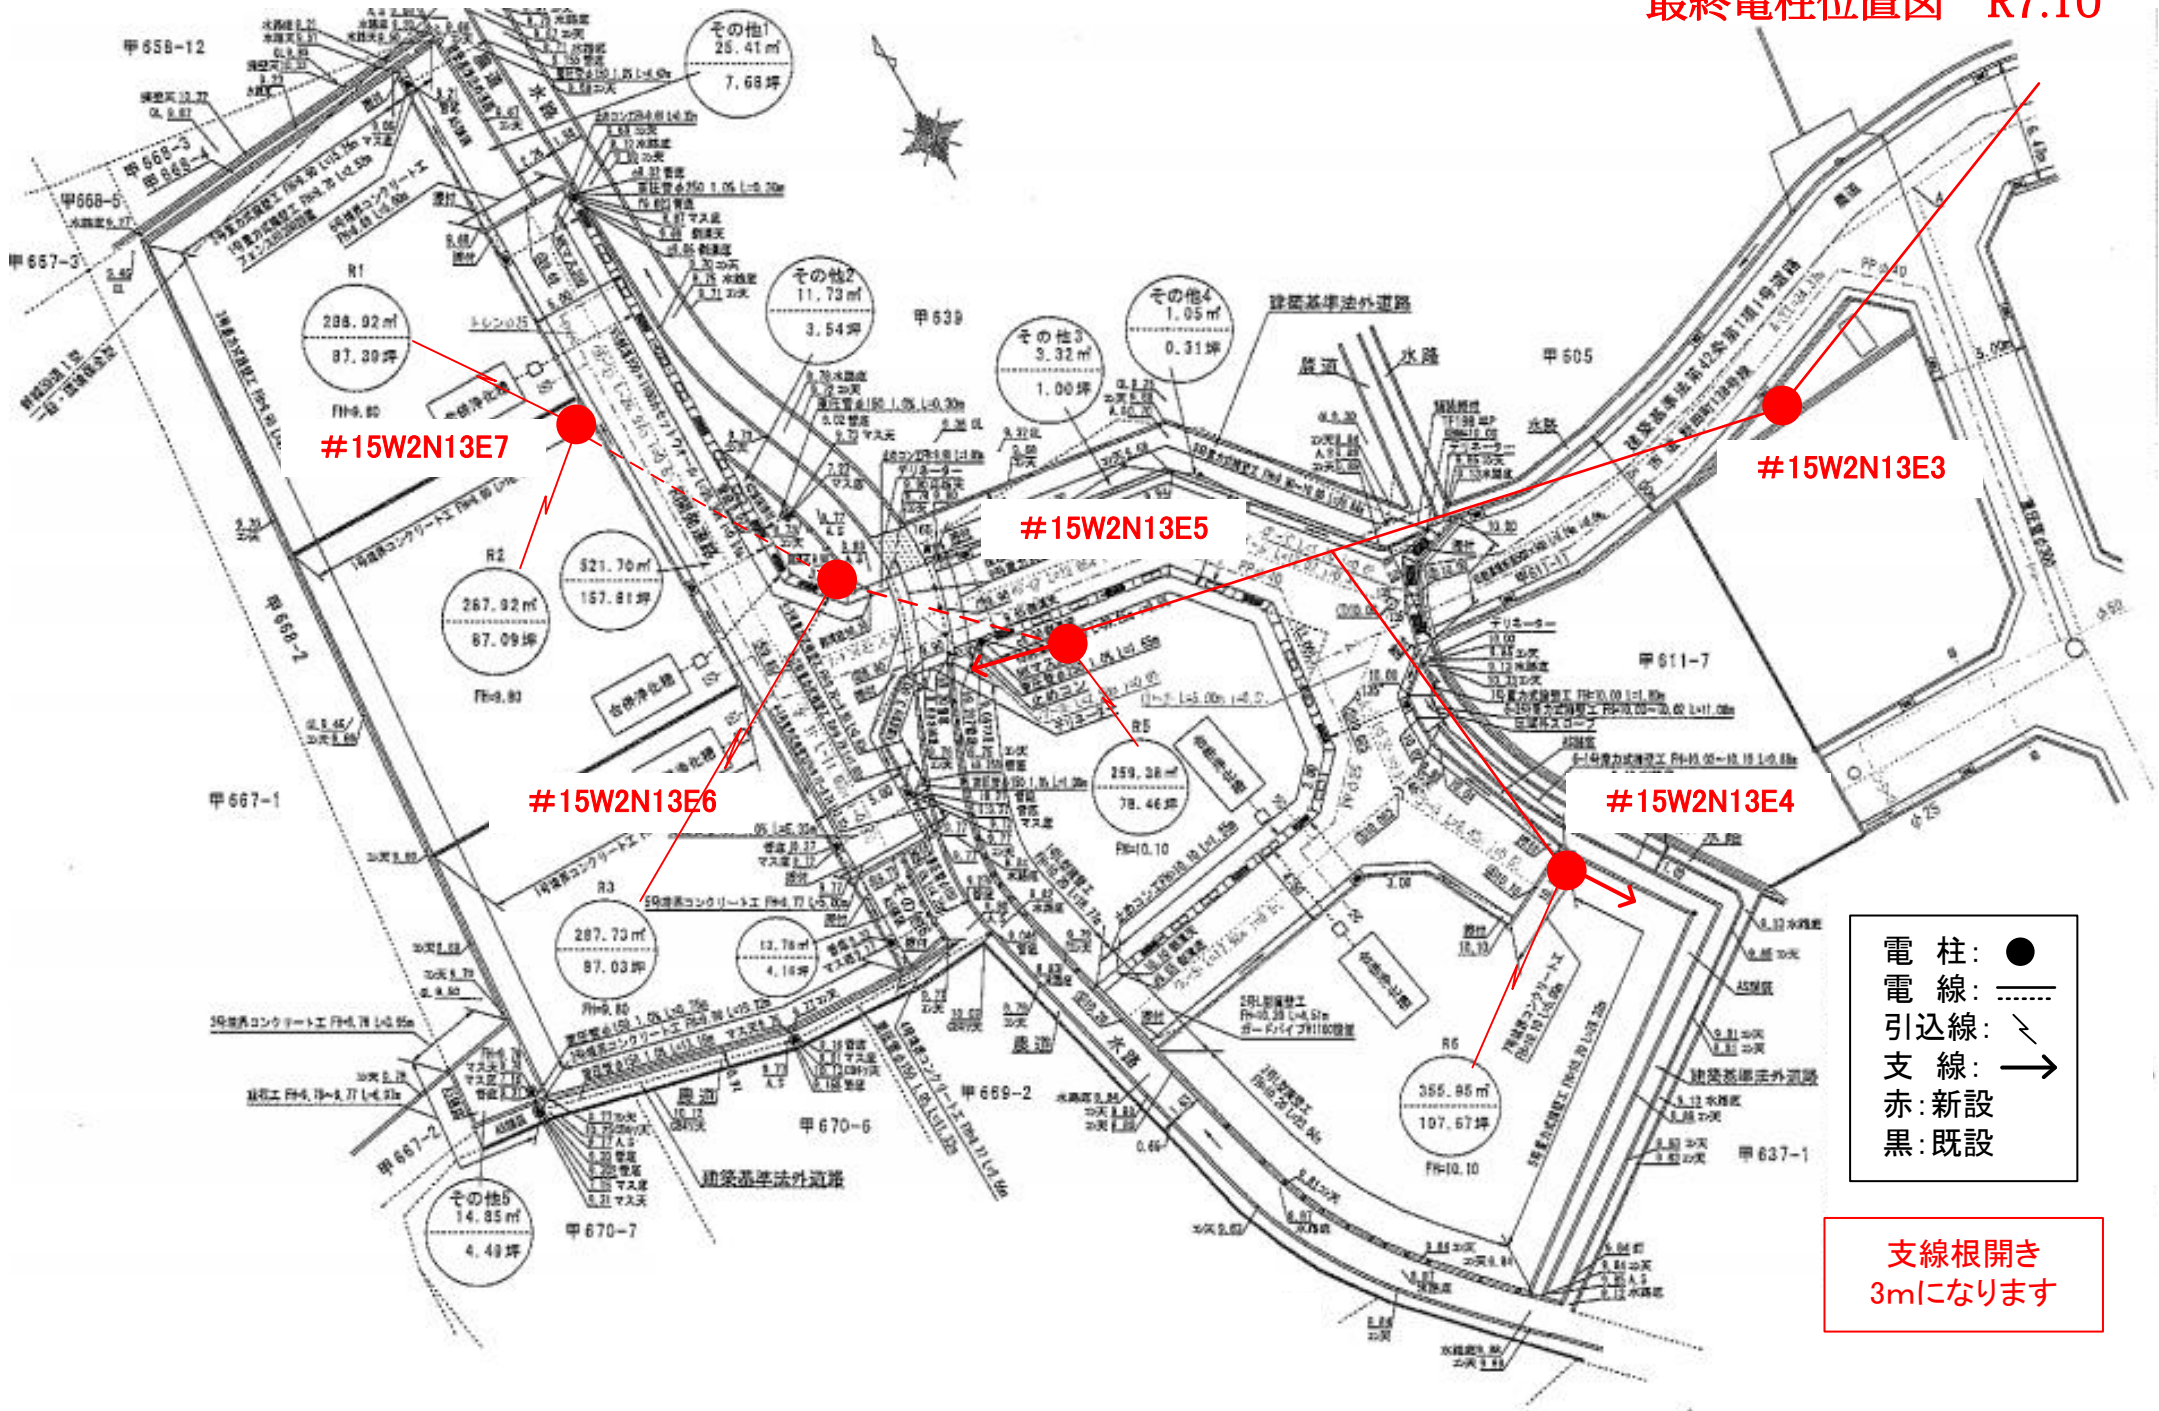

簡易図

シデン線

分譲区画
(区画内建柱位置 別紙参照)

最終電柱位置図 R7.10

- 電柱: ●
- 電線: —
- 引込線: - - -
- 支線: →
- 赤: 新設
- 黒: 既設

支線根開き
3mになります